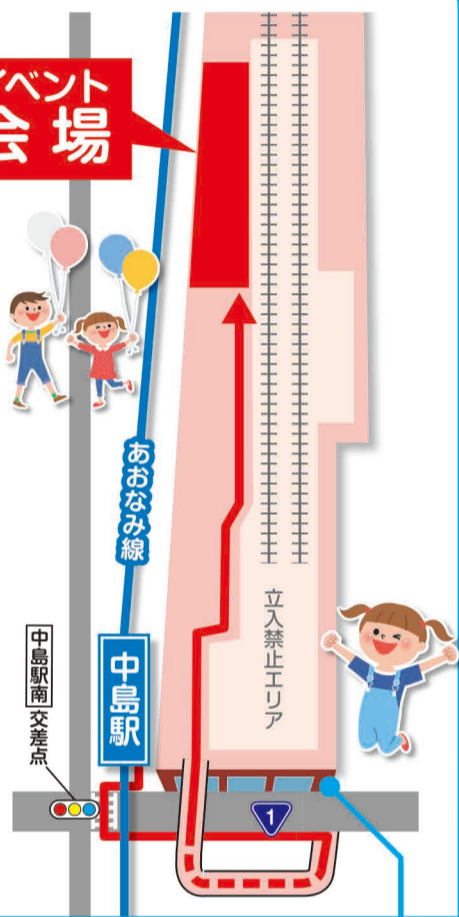

入場無料

JR貨物グループ 鉄道貨物 フェスティバル in名古屋

★ **2019.11.17** (日)
10:00~15:00まで
★ **名古屋貨物ターミナル駅
コンテナ1番ホーム**

会場には駐車場はありません。
ご来場は公共交通機関をご利用ください。

イベント会場

1Fのスーパージャンボ中川店さんが
目印です。上記のルートで2Fへ
お上がりください。

あおなみ線 「名古屋」駅より「中島」駅まで**10分** 市バス 「六番町」停より「中島駅」停まで**11分**

※駅構内見学ツアーの対象は、小学生以上、高校生以下(小学1,2年生は父母同伴)とさせていただきます。※駅構内見学ツアーの抽選は、発時刻の30分前に行います。詳しくは当日配布の会場案内をご覧ください。※当日のスケジュールは都合により変更になる場合がございます。