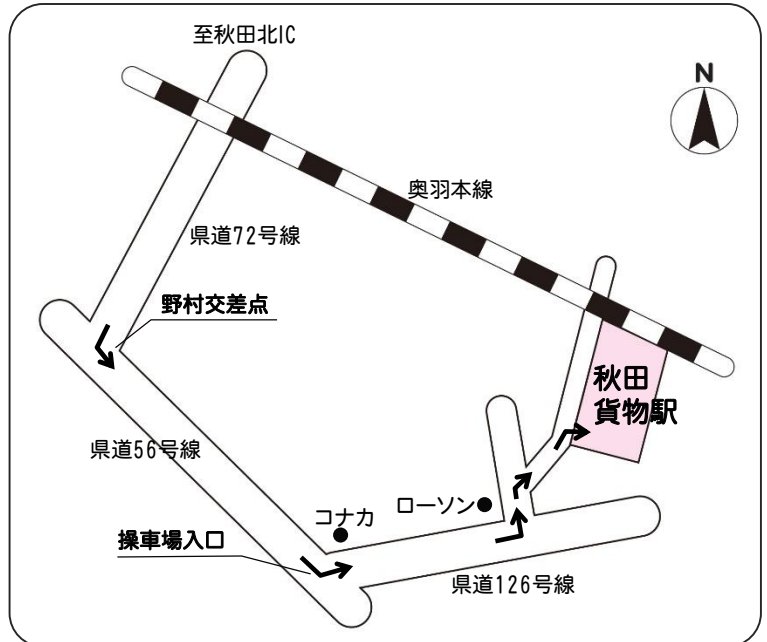

モーダルシフト推進に向けた 鉄道コンテナ見学会

開催日時 2019年7月30日(火) 13:30~15:30

会場 JR貨物 秋田貨物駅 秋田市泉菅野一丁目19-1

募集内容

募集定員 約15名 2名/社

モーダルシフト等をお考えの企業・団体の方のご応募お待ちしております。

申込用紙によりFAXでお申し込み下さい。

締切日 2019年7月12日(金)

見学会内容

13:30~14:25 鉄道コンテナ輸送に関する説明会

14:25~14:35 休憩・移動

14:35~14:55 各種コンテナの説明
JR12ftコンテナ・31ftコンテナ
冷蔵コンテナ

14:55~15:05 デモンストレーション実施
コンテナ積み込み・取り卸し等

15:20~15:30 アンケート記入・閉会

※天候などにより、内容を変更する場合があります。

ご来場方法

【自動車】

秋田北ICからの場合

県道72号線直進。

県道56号線野村交差点左折。

県道126号線操車場入口を左折一つ目の信号(ローソン)を左折。

一つ目の信号(左手側にNTT)を右折。

地下道手前右側に秋田貨物入り口があります。

※あずき色のコンテナが目印です。