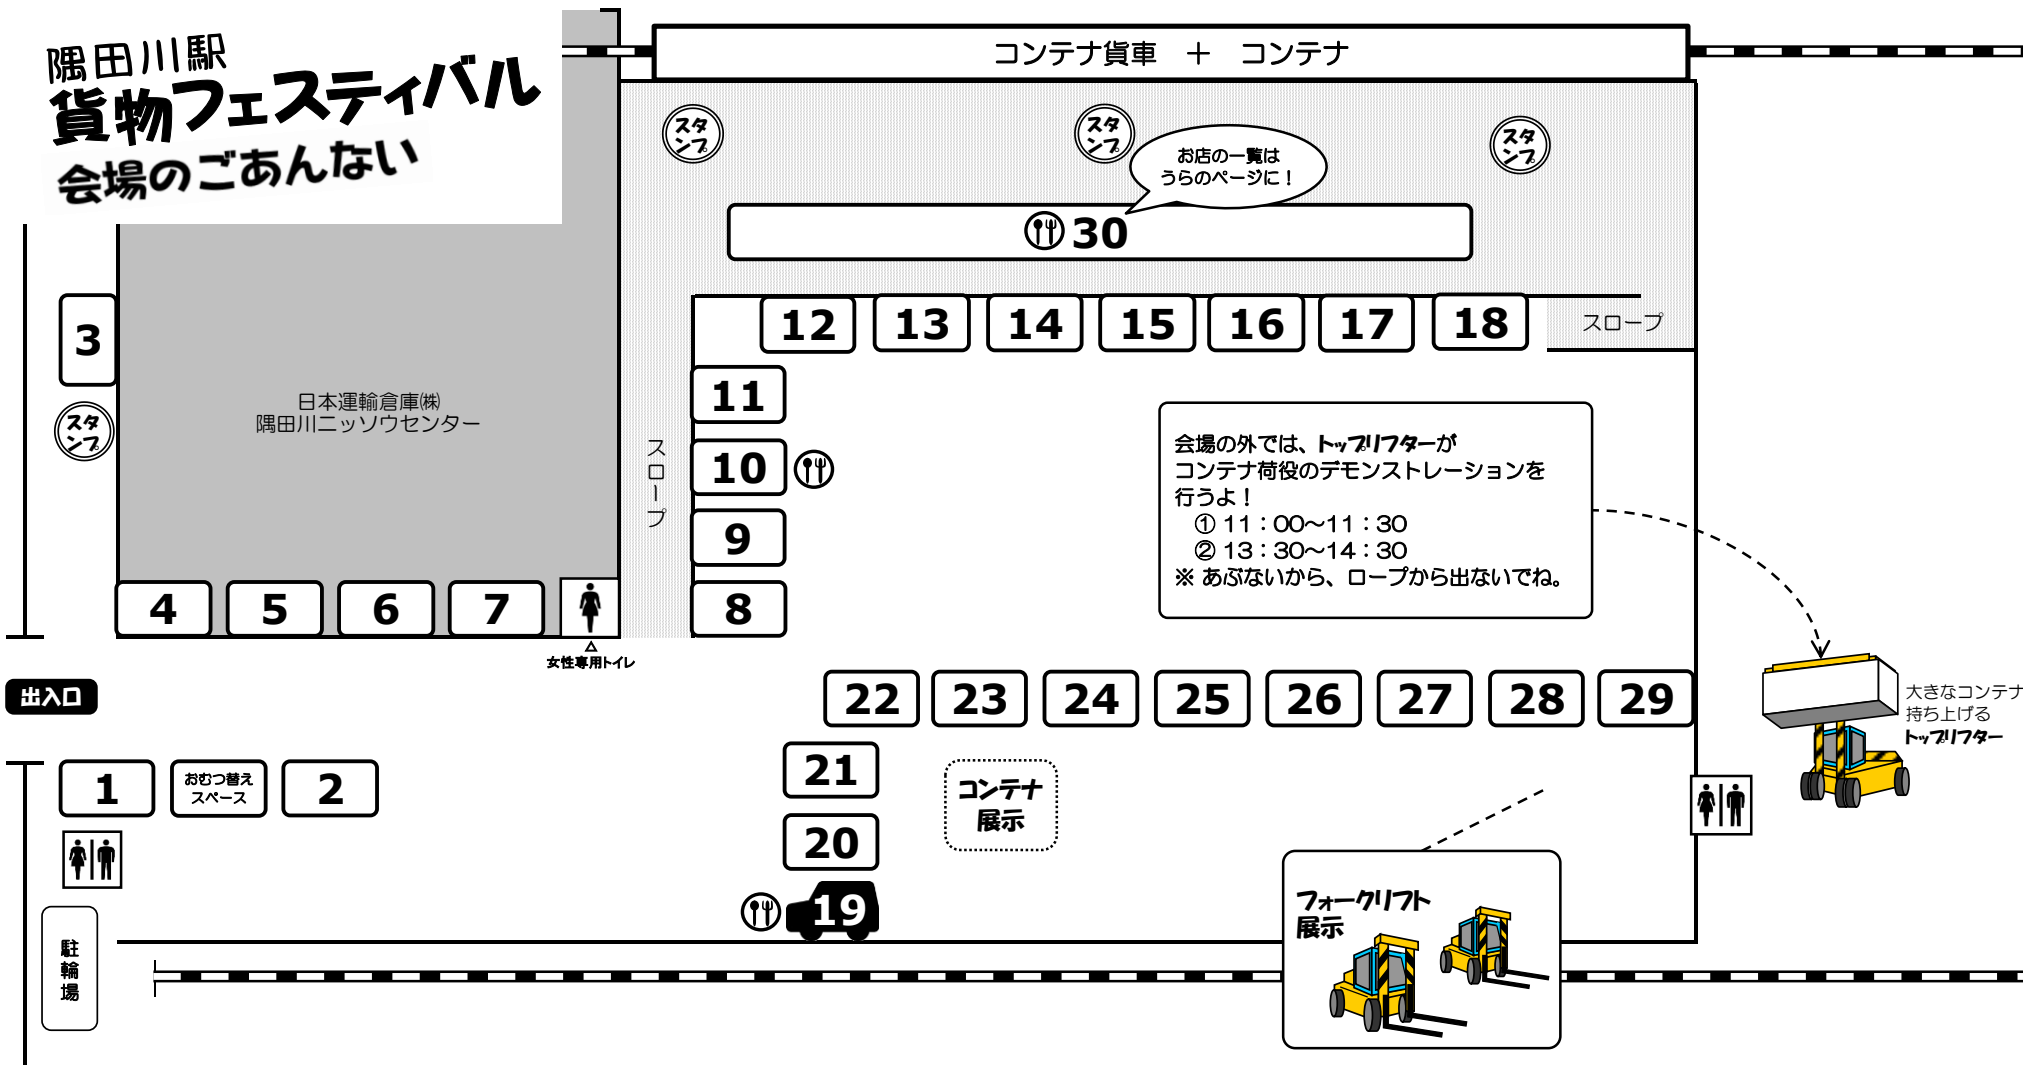

平成 30 年 9 月 28 日

イベント『隅田川駅貨物フェスティバル 2018』  
実施内容一部変更のお知らせ

日本貨物鉄道株式会社

9 月 30 日（日）に弊社隅田川駅で開催予定の『隅田川駅貨物フェスティバル 2018』は、日本列島に接近中の台風 24 号の影響により、内容を一部変更いたします。

何卒ご理解を賜りますようお願い申し上げます。

**変更点**

- ・「機関車の展示」を取りやめます。
- ・「こども運転士制服の撮影」を取りやめます。

# 隅田川駅 貨物フェスティバル 会場のごあんない

コンテナ貨車 + コンテナ

出入口

- |                         |                         |                          |                             |               |
|-------------------------|-------------------------|--------------------------|-----------------------------|---------------|
| 1. 総合案内所                | 7. ジャがいも・たまねぎ販売         | 13. 大宮車両所(グッズ販売)         | 19. サニース(クレーンのキッチンカー)       | 25. 南千住警察署    |
| 2. スタンプラリー景品交換所         | 8. 運営本部                 | 14. 川崎車両所(廃品販売)          | 20. JR貨物・北関東ロジスティクス(駄菓子ガチャ) | 26. 荒川消防署     |
| 3. 鉄道貨物協会/JR貨物関東支社      | 9. JR東日本リテールネット         | 15. 鉄道グッズ販売              | 21. JR貨物・南関東ロジスティクス(グッズ販売)  | 27. 荒川南千住五郵便局 |
| 4. ローソン 南千住メトロピア店       | 10. ジェイアール貨物・不動産開発(お弁当) | 16. 鉄道模型(HOゲージ)展示        | 22. 隅田川駅(グッズ販売)             | 28. 東急電鉄      |
| 5. OJICO(鉄道デザインTシャツ等販売) | 11. 日本通運 PRコーナー         | 17. 隅田川機関区(自動起床装置体験)     | 23. 福島県有機農業ネットワーク           | 29. 東武博物館     |
| 6. ジェイアールエフ商事(グッズ販売)    | 12. 関東保全技術センター(廃品販売)    | 18. 隅田川機関区(鉄道模型(Nゲージ)展示) | 24. 荒川区役所(観光PR・あら坊グッズ販売)    | 30. 軽食コーナー    |