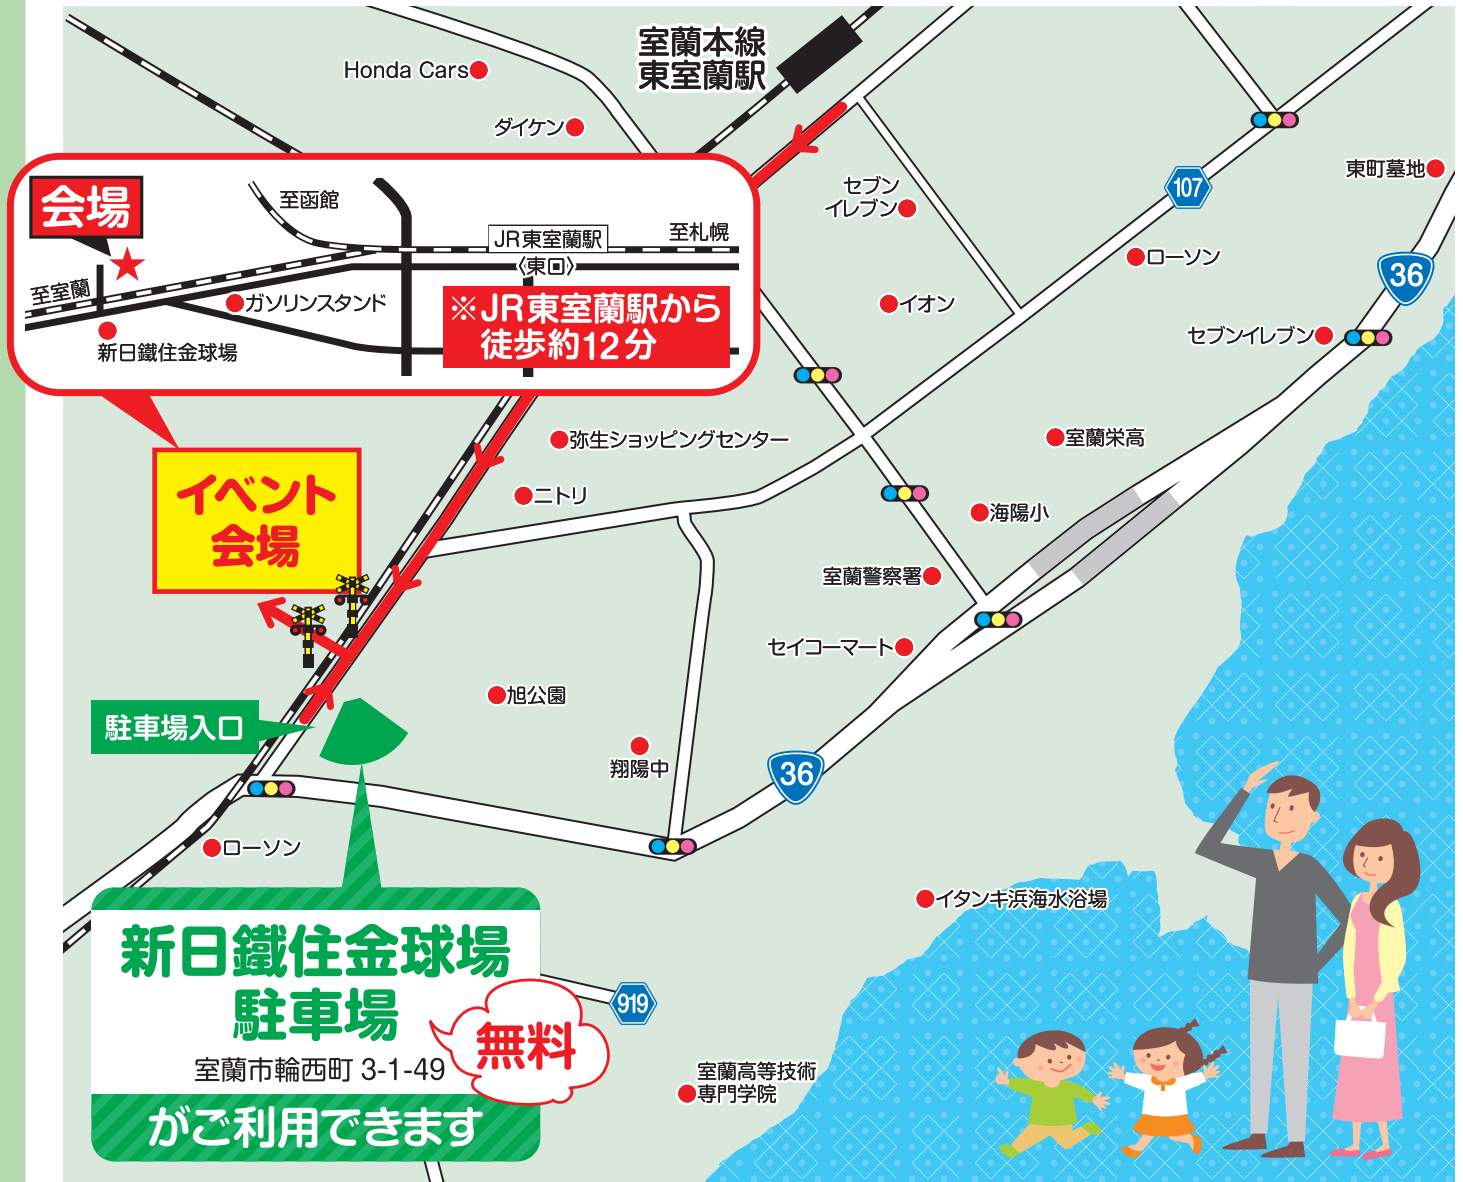

# 鉄道貨物 フェスティバル 室蘭2018

とき

2018.9.15 土  
10:00~15:00まで

ところ

JR貨物  
苗穂車両所輪西派出  
(室蘭市仲町1番)  
◎シヤトルバスの設定はありません

## イベントタイムスケジュール

イベント項目	場所	10:00	11:00	12:00	13:00	14:00	15:00
ちびっこ絵画展 優秀賞発表	ステージ		11:40	12:10			
吹奏楽部 演奏会	ステージ			12:30	13:00		
DF200 機関車に乗ろう	第2職場	10:00					14:30
親子で入換動車に乗ろう	第1職場(屋外)		11:00		13:00		
入換動車 旗振り体験	第1職場(屋外)		11:00		13:00		
車輪整備実演	第1職場	10:30		11:30			
貨車と綱引きしよう	第1職場				13:00	13:30	
コキ50000形式 解体実演部品販売	第1職場				13:30		14:30