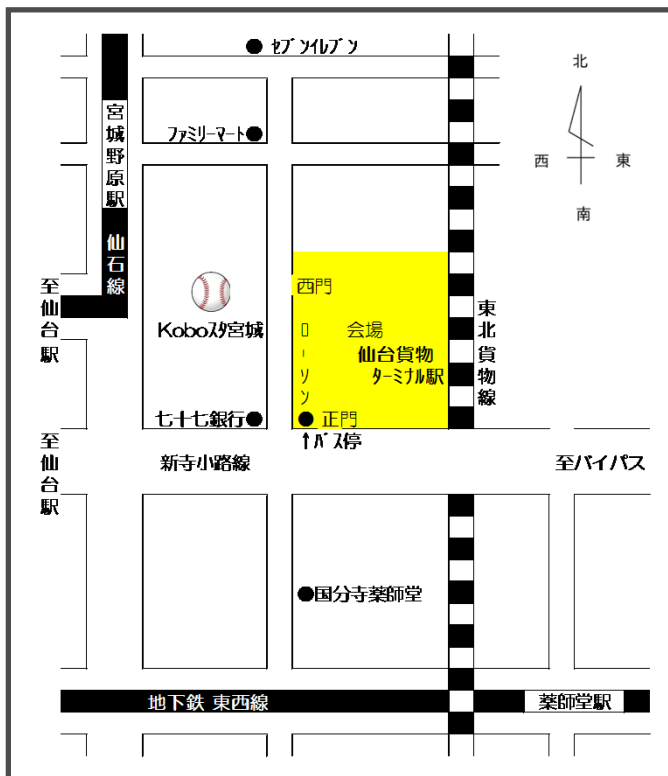

モーダルシフト推進に向けた 鉄道コンテナ見学会

【日時】平成30年
9月4日(火)
13:30~15:30

【会場】
JR 貨物
仙台貨物ターミナル駅
仙台市宮城野区宮城野三丁目2-1

【見学会内容】

- ・鉄道コンテナ輸送に関するご案内
- ・各種コンテナのご案内
- ・大型荷役機器によるコンテナ荷役デモンストレーション

【定員】40名 ※先着順
(特にモーダルシフト等をお考えの企業・団体の方のご応募お待ちしております。)

【ご来場方法】

- 【自動車】駅構内に駐車場を用意
- 【鉄道】JR仙石線 宮城野原駅下車
徒歩10分
- 【バス】仙台市営バス
「宮城野三丁目・
聖和学園前」下車
※仙台駅前4番のりばより、
志波町、六丁の目、卸町
方面にご乗車下さい
- 【地下鉄】東西線 薬師堂駅下車
徒歩10分

【ご注意】
自動車は西門からご入場ください。
(正門は入場禁止)
鉄道、バス、地下鉄等をご利用の方は、
正門よりご入場ください。